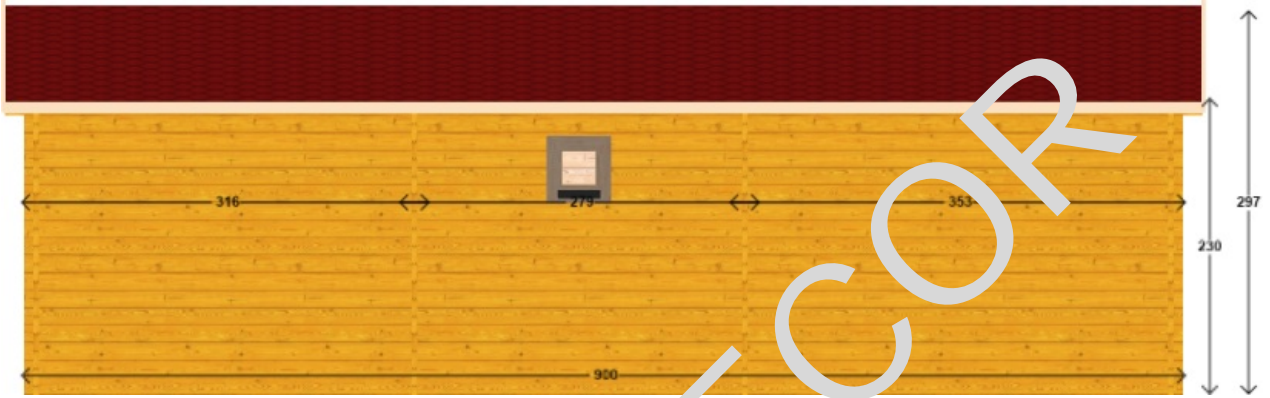

Back view

pdf element
OIKOSDECOR