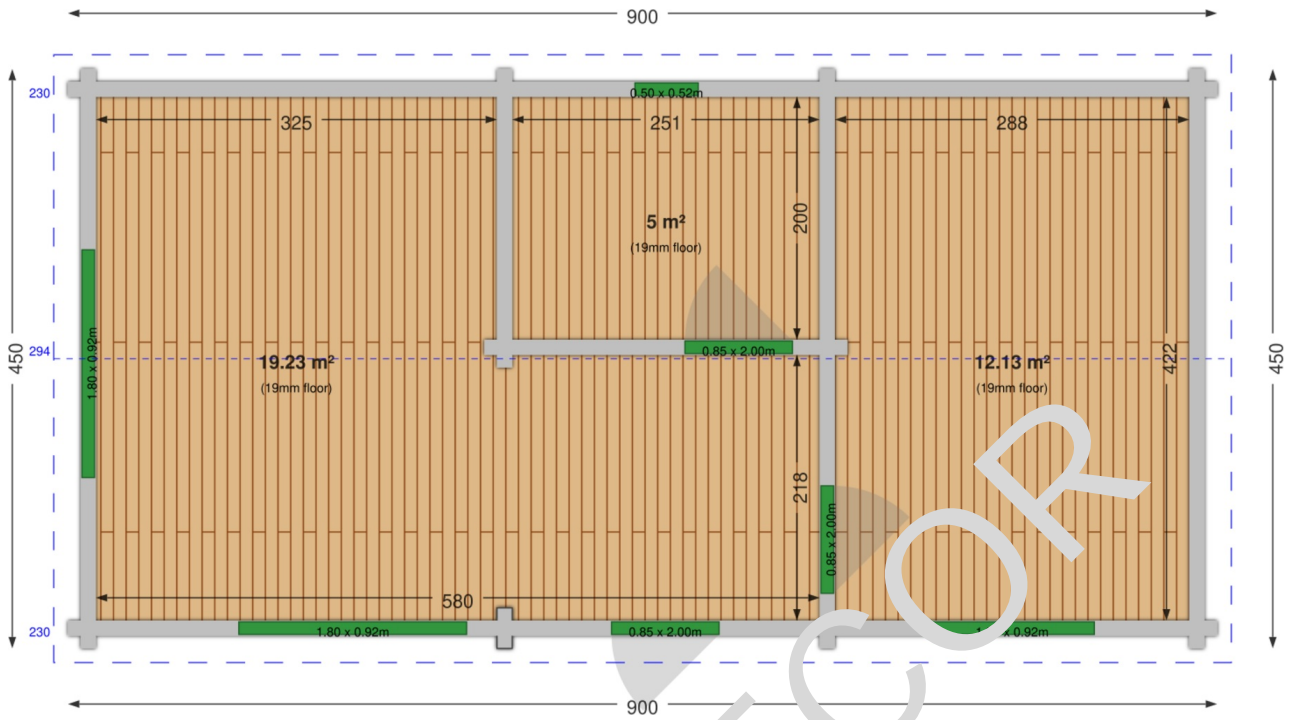

Top view

pdfELEMENT
OIKOSDECOR