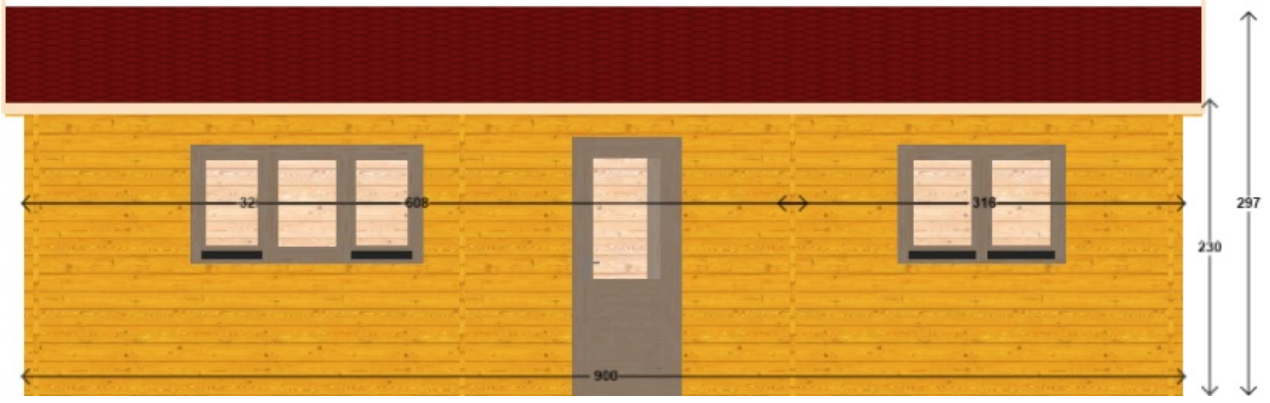

Front view

Remove Watermark Now